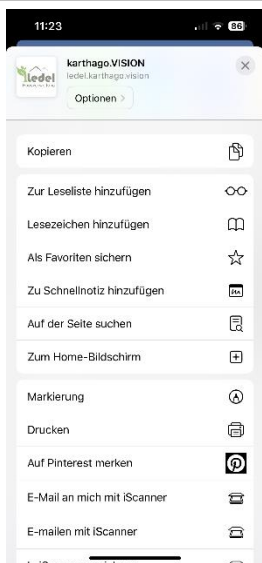

Rufen Sie in Ihrem Browser die Website

[www.ledel.karthago.vision](http://www.ledel.karthago.vision) auf

und klicken auf das folgende Symbol in der unteren Auswahlliste:

Es erscheint diese Auswahlliste, in der Sie folgende Auswahl treffen:

Nun können Sie noch eingeben, mit welcher Unterschrift Sie die Verknüpfung auf Ihrem Home-Bildschirm hinzufügen. Bestätigen Sie anschließend mit

**Hinzufügen**