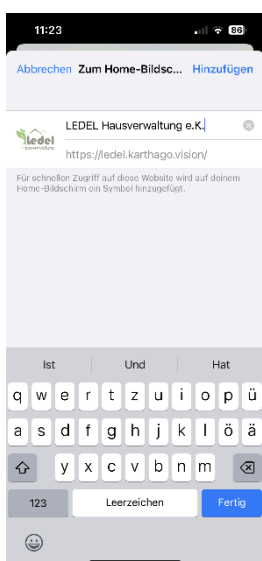

Rufen Sie in Ihrem Browser die Website

[www.ledel.karthago.vision](http://www.ledel.karthago.vision) auf

und klicken auf das folgende Symbol in der unteren Auswahlliste:

Es erscheint diese Auswahlliste, in der Sie folgende Auswahl treffen:

Nun können Sie noch eingeben, mit welcher Unterschrift Sie die Verknüpfung auf Ihrem Home-Bildschirm hinzufügen. Bestätigen Sie anschließend mit

**Hinzufügen**